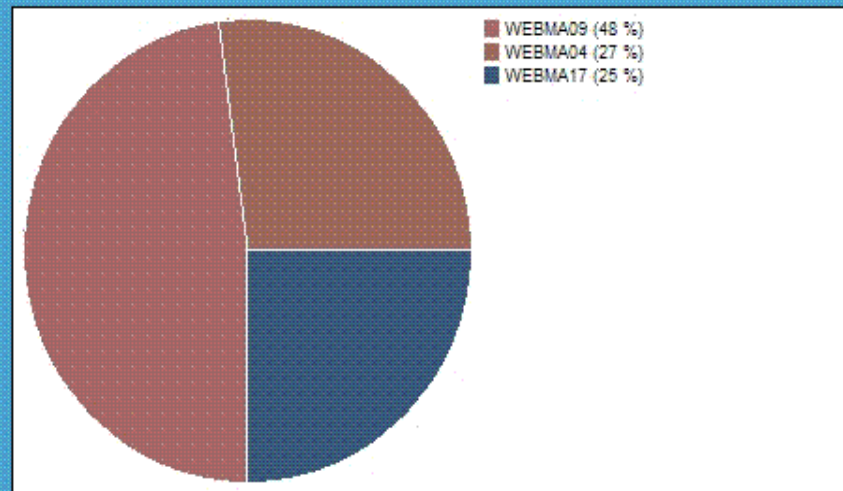

No.	Clock time	Number
1	00-01 Time	220
2	01-02 Time	113
3	02-03 Time	104
4	03-04 Time	104
5	04-05 Time	104

Terminals

Terminals: webma09, webma04, webma17,

Starting Date: 18 Feb 2005
Ending Date: 22 Feb 2005

Quick Navigation:

[Overview](#)
[Navigations](#)
[Error messages](#)
[Navigations per hour](#)
[Level of activity](#)
[Terminals](#)

No.	Terminal	Navigations	Screensaver activations (average number of users)
1	WEBMA09	1721	18
2	WEBMA04	970	23
3	WEBMA17	919	35