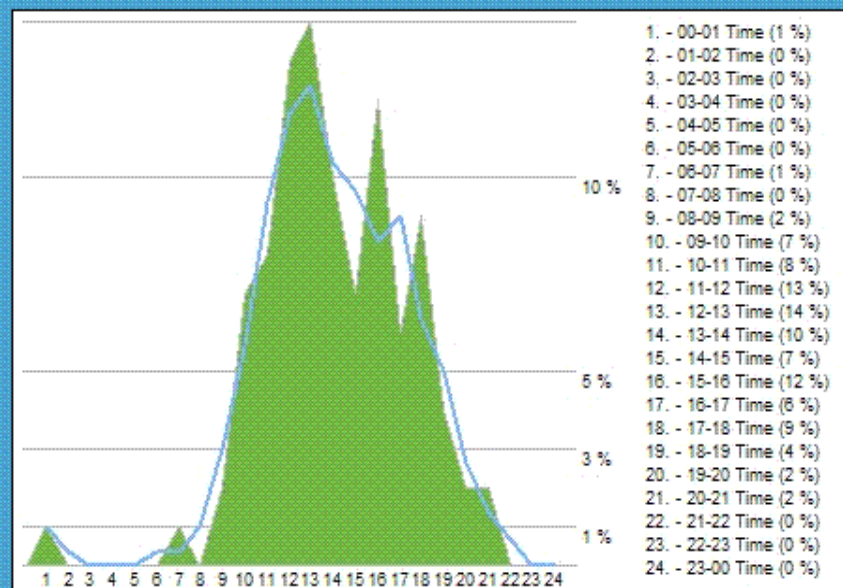

- Quick Navigation:
- [Overview](#)
 - [Navigations](#)
 - [Error messages](#)
 - [Navigations per hour](#)
 - [Level of activity](#)
 - [Terminals](#)

No.	Site	Number
Top 1000 von insgesamt 1617 Einträgen.		
1	http://udprism01.ucd.ie/TalisPrism/browseResults.d Go	335
2	http://udprism01.ucd.ie/TalisPrism/doSearch.do Go	303
3	http://cp.ucd.ie/cps/cc/blank.html Go	105
4	http://www.ucd.ie/library Go	94
5	http://cp.ucd.ie/cp/alert Go	50
6	http://udprism01.ucd.ie/TalisPrism Go	45

Navigations per hour

Terminals: webma09, webma04, webma17,

Starting Date: 18 Feb 2005
Ending Date: 22 Feb 2005

Quick Navigation:

[Overview](#)
[Navigations](#)
[Error messages](#)
[Navigations per hour](#)
[Level of activity](#)
[Terminals](#)